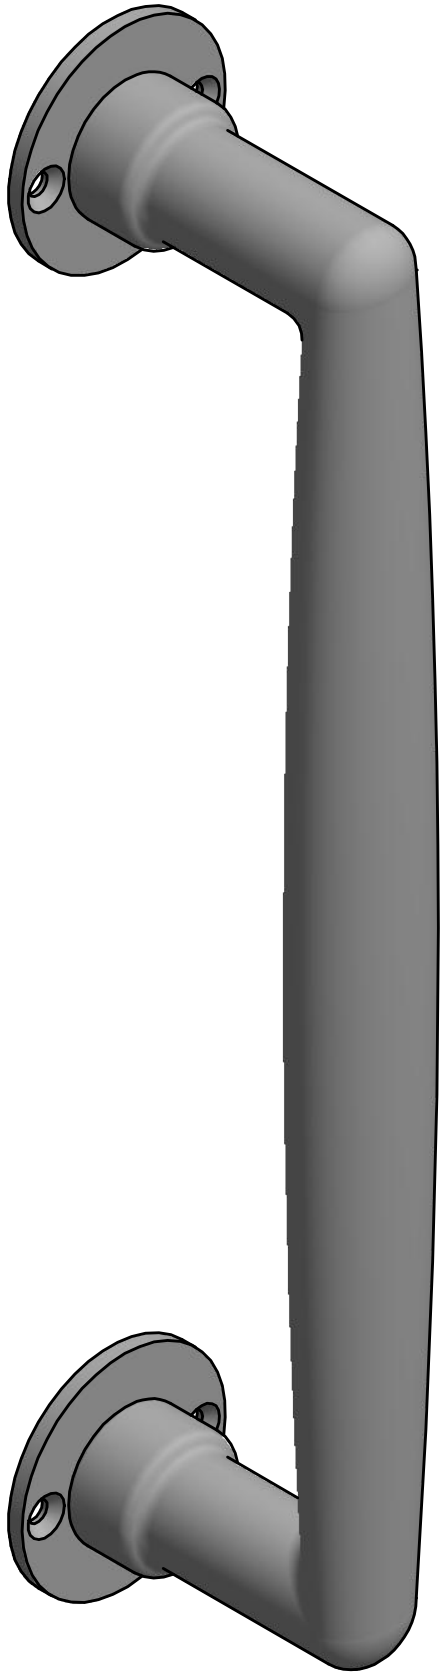

# MG1938

solid pull handle

<h1>FORMANI®</h1>		Part number:			
		<h2>MG1938</h2>			
Doc no.: 0301G012 MG1938 V02.dwg		Description:			
Drawn by: Christian Brimbois		Creation date: 26-9-2017			
FORMANI HOLLAND B.V. EUROPALAAN 12 6199 AB MAASTRICHT-AIRPORT NL T +31 (0)43 308 90 00 INFO@FORMANI.COM FORMANI.COM		<table border="1" style="width: 100%;"> <tr> <td style="width: 80%;">Format:</td> <td style="text-align: center;">A3</td> </tr> </table>		Format:	A3
Format:	A3				