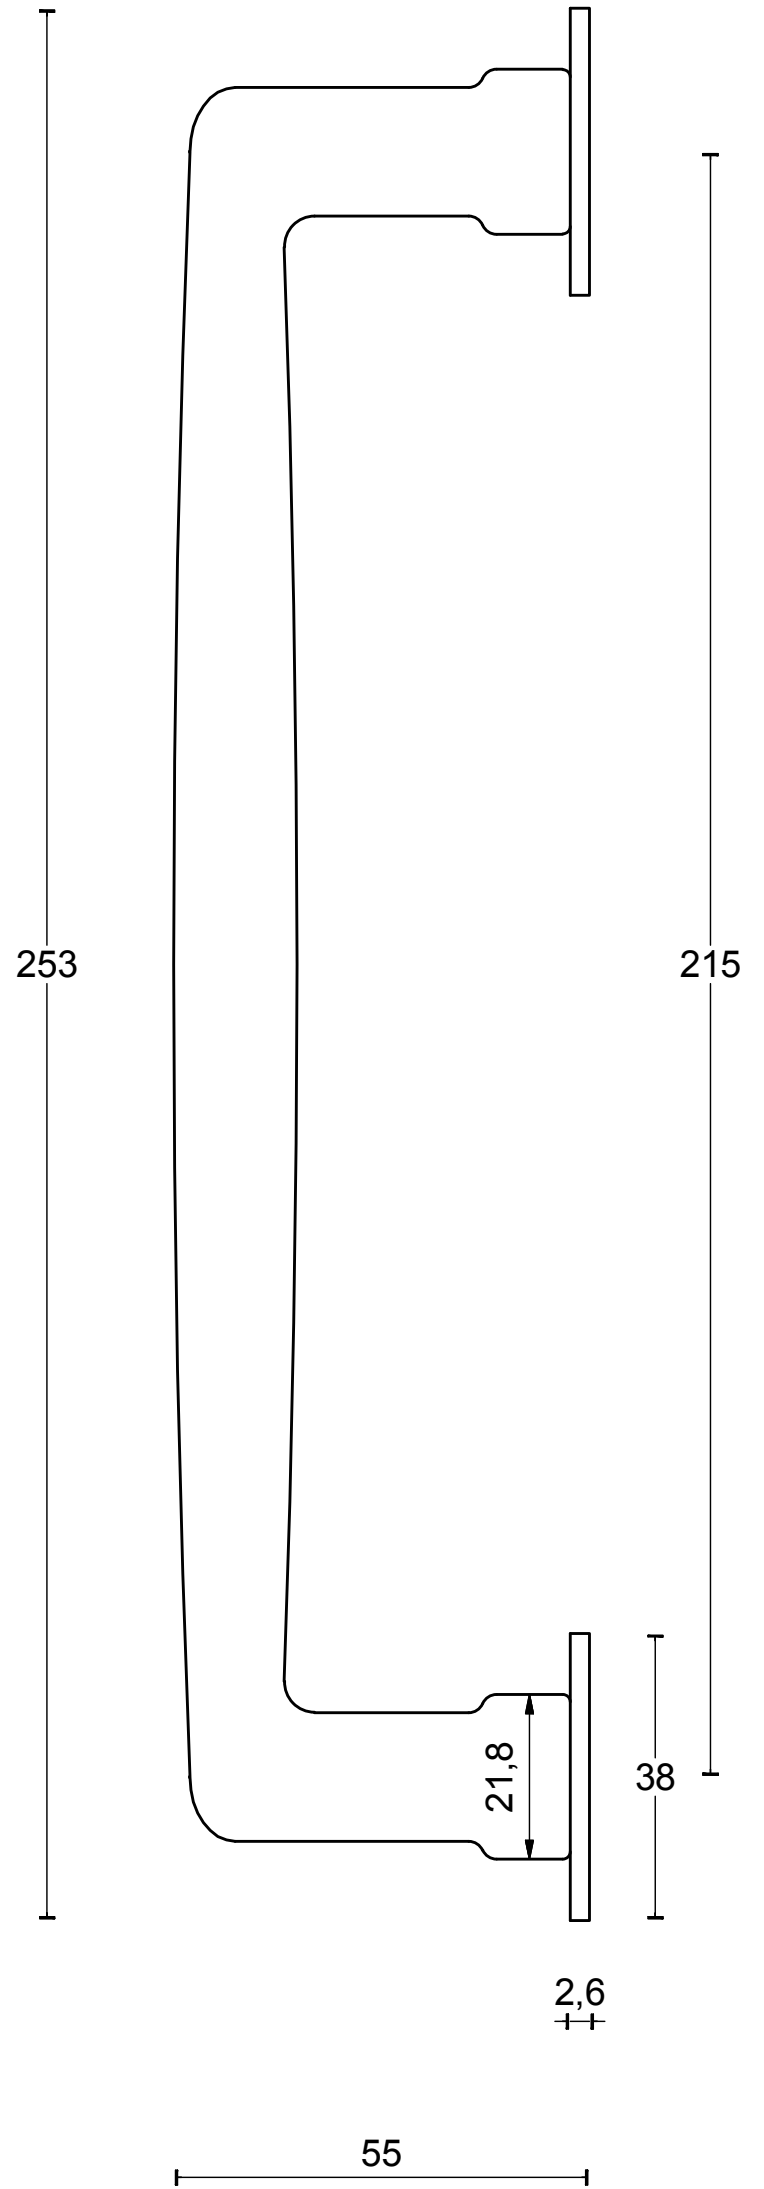

# MG1938

solid pull handle

<h1>FORMANI®</h1>		Part number:			
		<h2>MG1938</h2>			
Doc no.: 0301G012 MG1938 V02.dwg		Description:			
Drawn by: Christian Brimbois		Creation date: 26-9-2017			
FORMANI HOLLAND B.V. EUROPALAAN 12 6199 AB MAASTRICHT-AIRPORT NL T +31 (0)43 308 90 00 INFO@FORMANI.COM FORMANI.COM		<table border="1" style="width: 100%;"> <tr> <td style="width: 80%;">Format:</td> <td style="text-align: center;">A3</td> </tr> </table>		Format:	A3
Format:	A3				