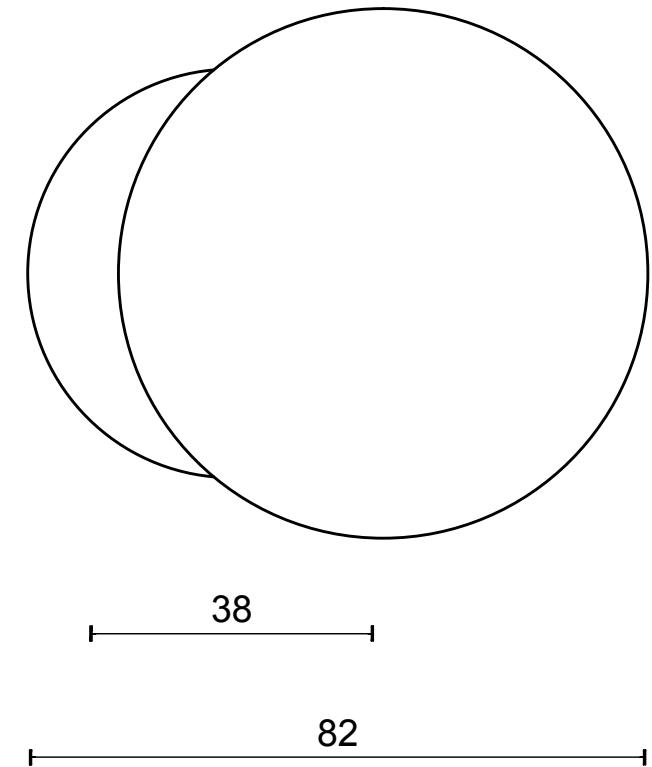

LB702V

solid front door knob
fixed on rose
stainless steel

FORMANI®		Part number:	
Doc no.: 1502K008 LB702V V01.dwg		LB702V	Format:
Drawn by: Christian Brimbois	Creation date: 27-11-2014		A3
FORMANI HOLLAND B.V. EUROPALAAN 12 6199 AB MAASTRICHT-AIRPORT NL T +31 (0)43 308 90 00 INFO@FORMANI.COM FORMANI.COM			