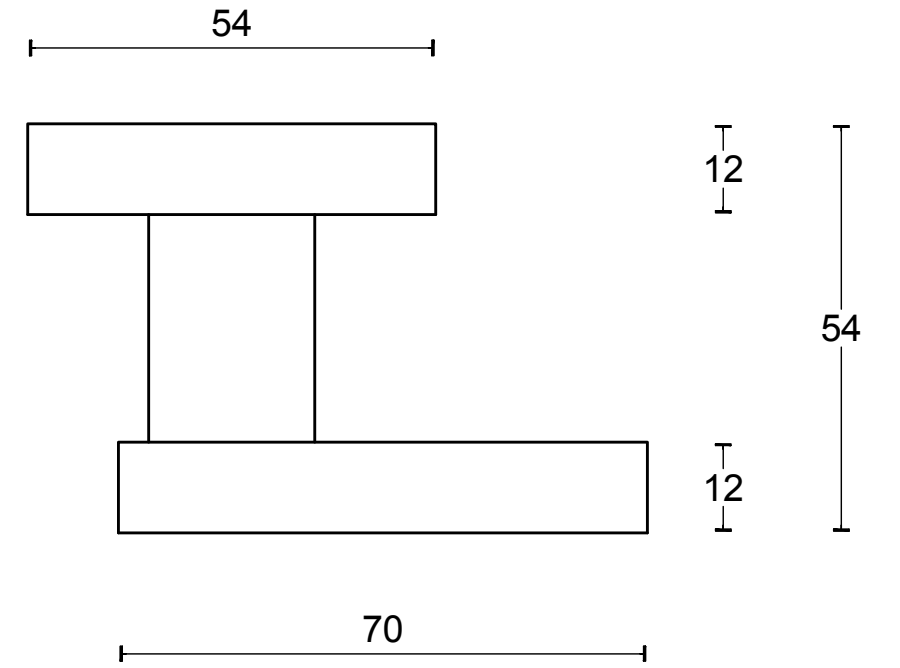

LB702V

solid front door knob
fixed on rose
stainless steel

FORMANI®		Part number:	
Doc no.: 1502K008 LB702V V01.dwg		LB702V	Format:
Drawn by: Christian Brimbois	Creation date: 27-11-2014		A3
FORMANI HOLLAND B.V. EUROPALAAN 12 6199 AB MAASTRICHT-AIRPORT NL T +31 (0)43 308 90 00 INFO@FORMANI.COM FORMANI.COM			