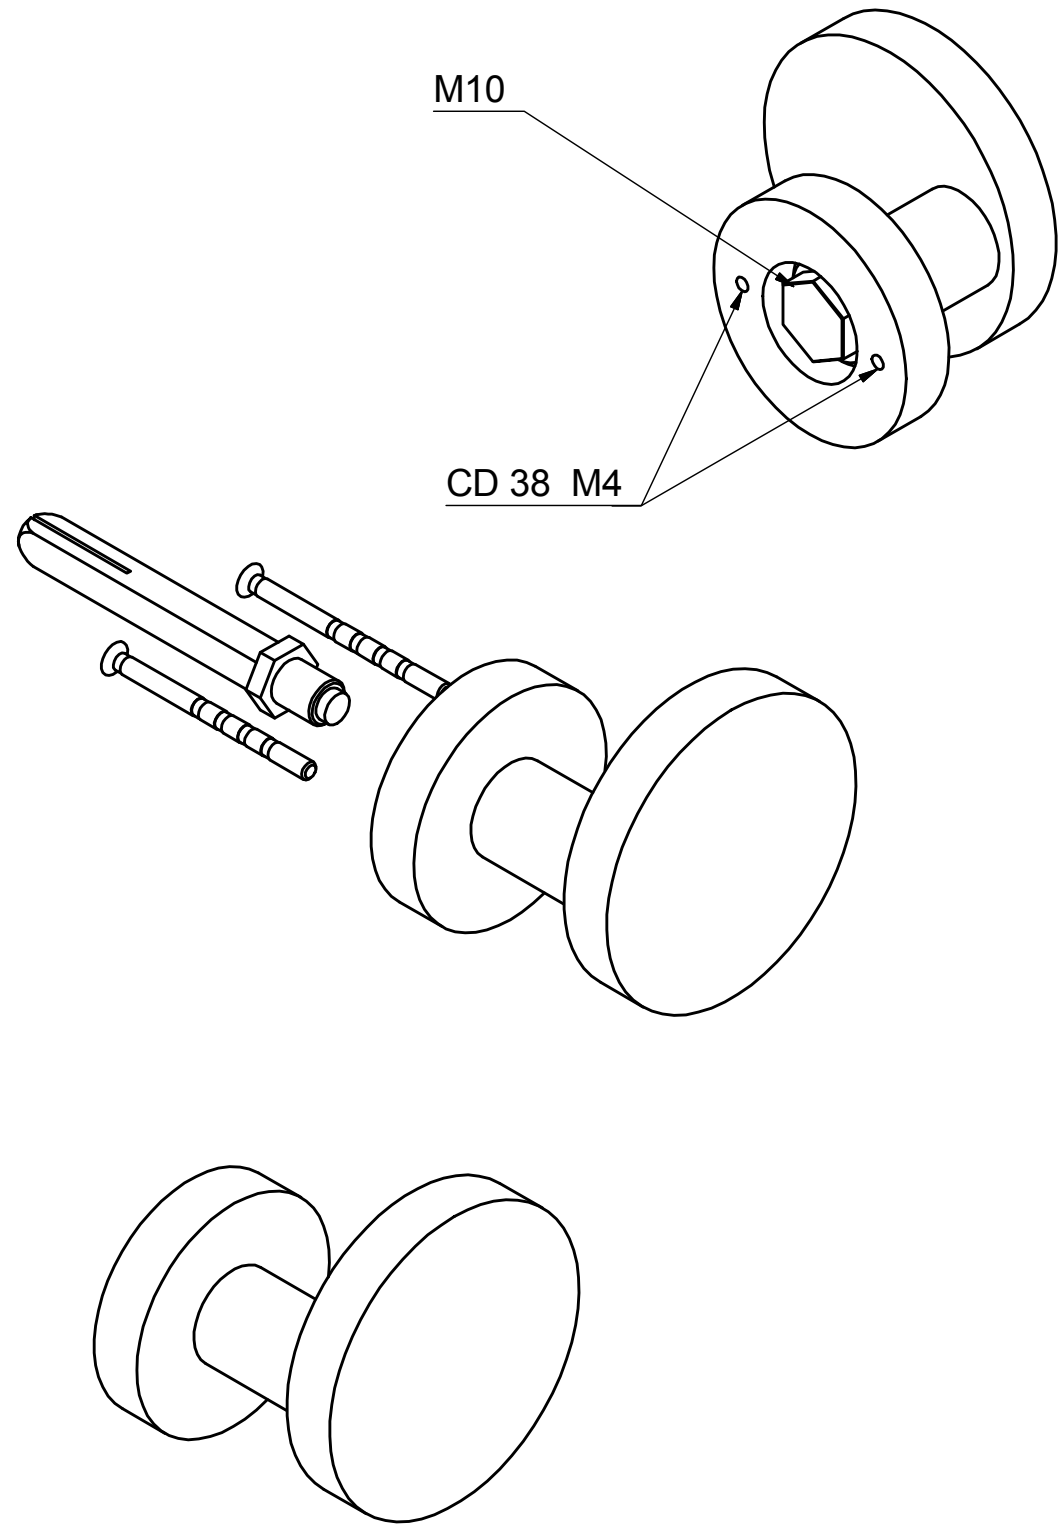

LB702V

solid front door knob
fixed on rose
stainless steel

FORMANI®		Part number:	
Doc no.: 1502K008 LB702V V01.dwg		LB702V	Format:
Drawn by: Christian Brimbois	Creation date: 27-11-2014		A3
FORMANI HOLLAND B.V. EUROPALAAN 12 6199 AB MAASTRICHT-AIRPORT NL T +31 (0)43 308 90 00 INFO@FORMANI.COM FORMANI.COM			