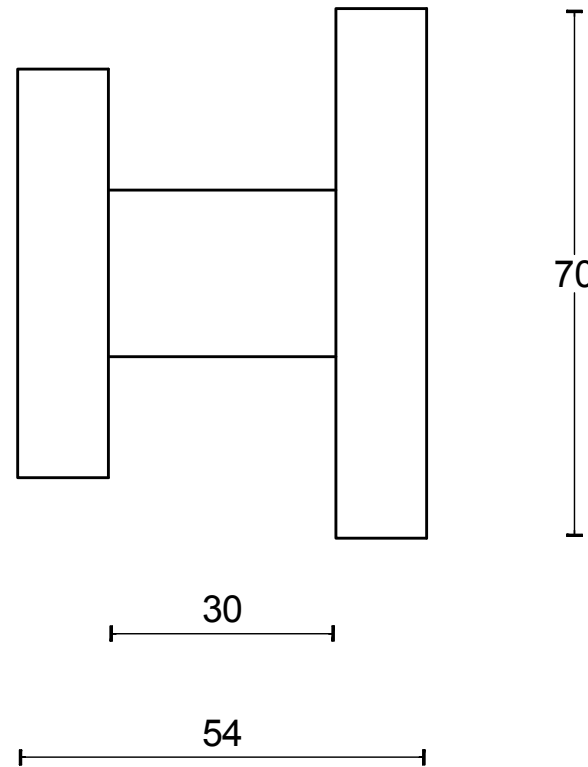

LB702V

solid front door knob
fixed on rose
stainless steel

FORMANI®		Part number:	
Doc no.: 1502K008 LB702V V01.dwg		LB702V	Format:
Drawn by: Christian Brimbois	Creation date: 27-11-2014		A3
FORMANI HOLLAND B.V. EUROPALAAN 12 6199 AB MAASTRICHT-AIRPORT NL T +31 (0)43 308 90 00 INFO@FORMANI.COM FORMANI.COM			