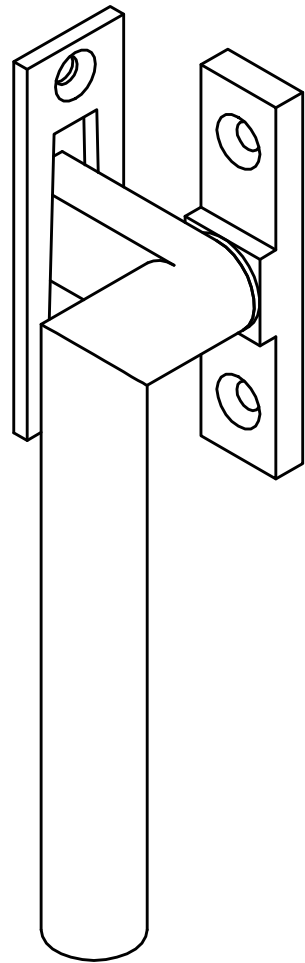

LB-RB

casement fastener
stainless steel

14

39

122

60

5

14

100

<h1>FORMANI®</h1>		Part number: 1503R005 LB-RB RW V01	
		Description: LB-RB RW	
Doc no.:	1503R005 LB-RB RW V01.dwg	Format:	A3
Drawn by:	Christian Brimbois	Creation date:	5-2-2014
Formani Holland B.V. · Amerikalaan 55 · 6199 AE Maastricht Airport · tel: +31 (0)43 308 90 00 · www.formani.nl · info@formani.nl			