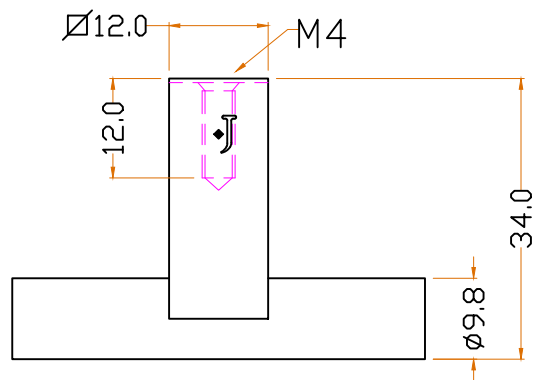

JOLIE®

A timeless touch.

MATERIAL	FINISH	SCALE	DESCRIPTION
BRASS	GA ,AB OS ,BK	NTS	CABINET KNOB
PROJN.	UNIT	DATE	ITEM CODE
	MM	25.05.22	J-0200