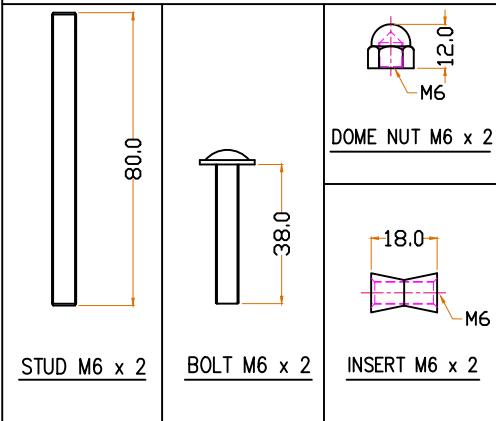

JOLIE®

A timeless touch.

FITTINGS

MATERIAL	FINISH	SCALE	DESCRIPTION
BRASS	GA, AB OS, BK	NTS	CORE PULL HANDLE 320mm
PROJN.	UNIT	DATE	ITEM CODE
	MM	26.05.22	J-0270