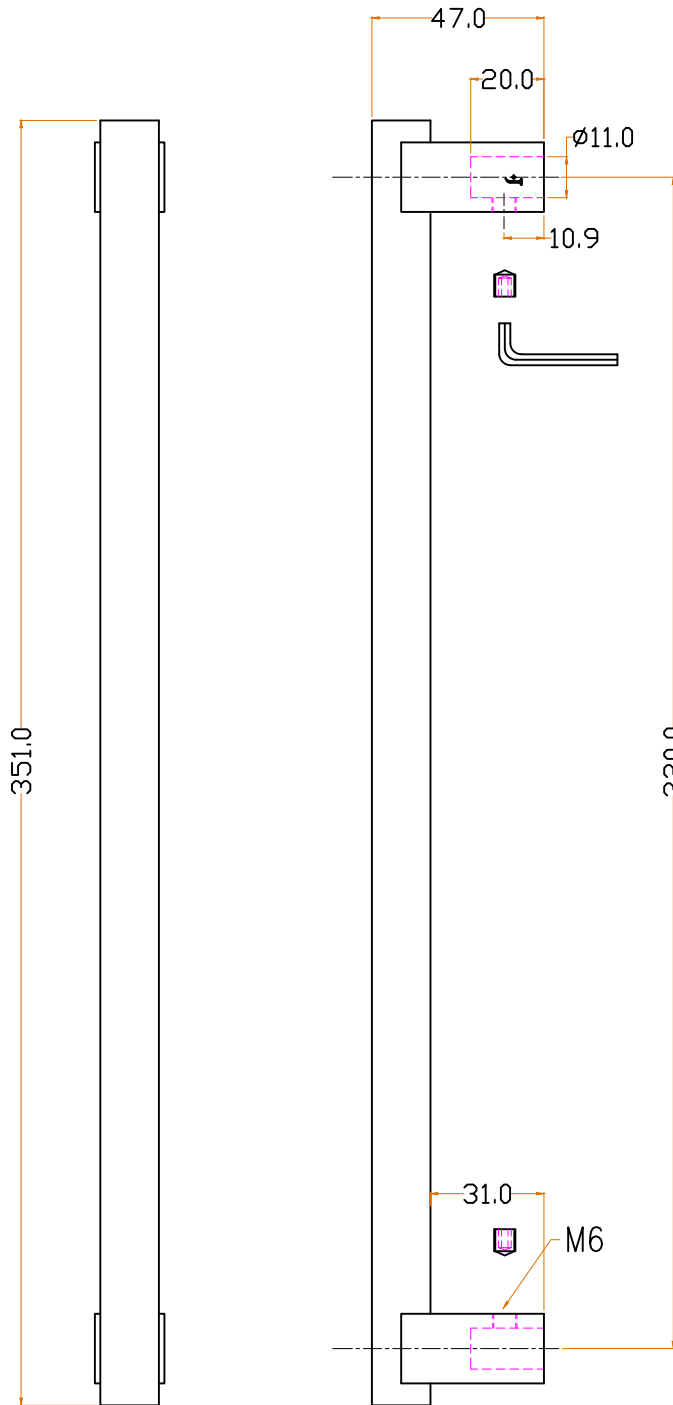

JOLIE®

A timeless touch.

FITTINGS

MATERIAL	FINISH	SCALE	DESCRIPTION
BRASS	GA, AB OS, BK	NTS	CORE PULL HANDLE 320mm
PROJN.	UNIT	DATE	ITEM CODE
	MM	26.05.22	J-0270