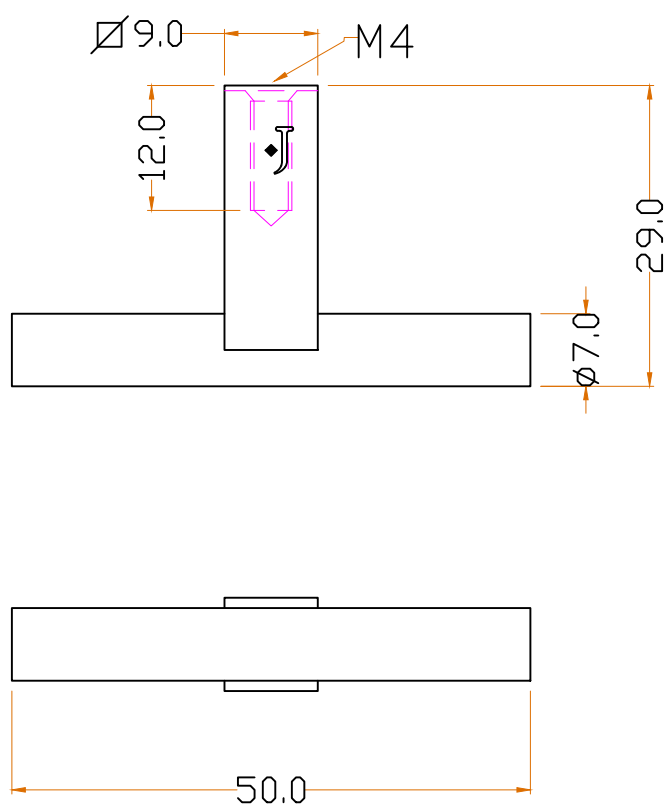

JOLIE[®]
A timeless touch.

MATERIAL	FINISH	SCALE	DESCRIPTION
BRASS	GA ,AB OS ,BK	NTS	CABINET KNOB
PROJN.	UNIT	DATE	ITEM CODE
	MM	25.05.22	J-0300