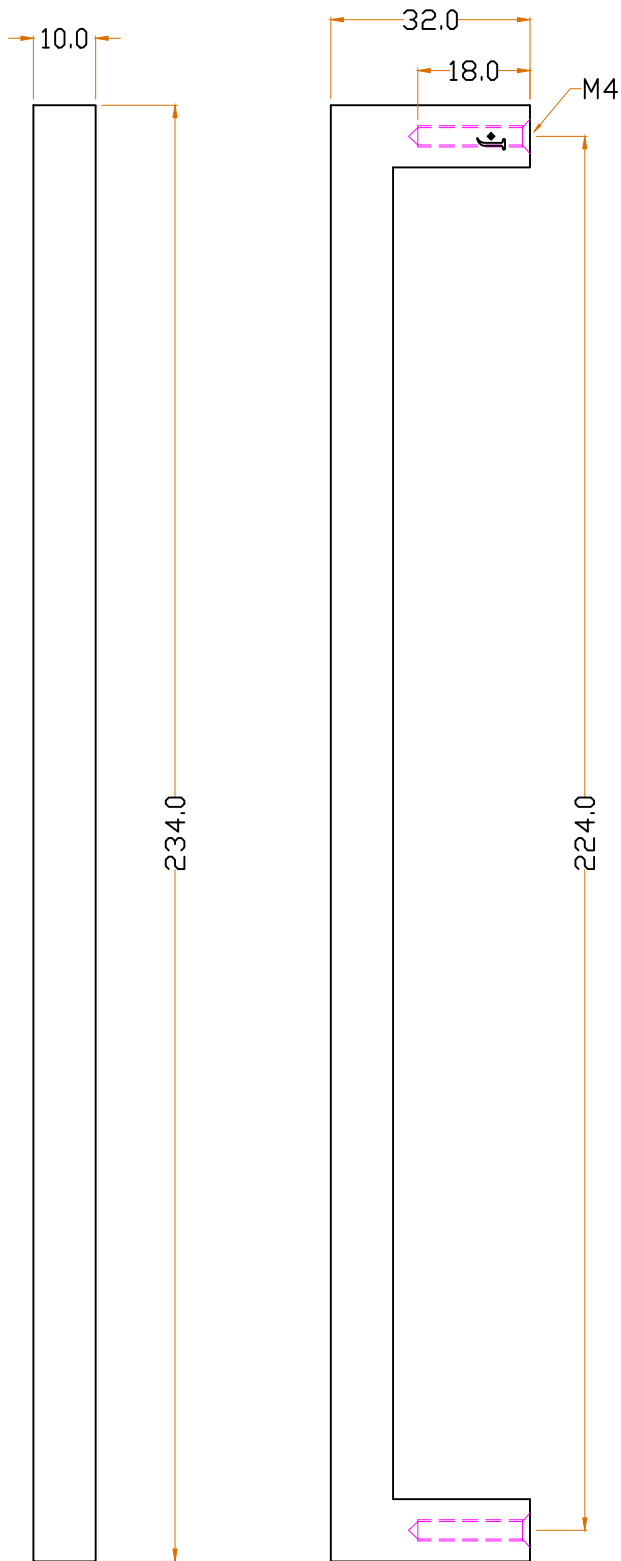

JOLIE®
A timeless touch.

MATERIAL	FINISH	SCALE	DESCRIPTION
BRASS	GA ,AB OS ,BK	NTS	ESSENCE HANDLE 224mm
PROJN.	UNIT	DATE	ITEM CODE
	MM	22.05.22	J-0407