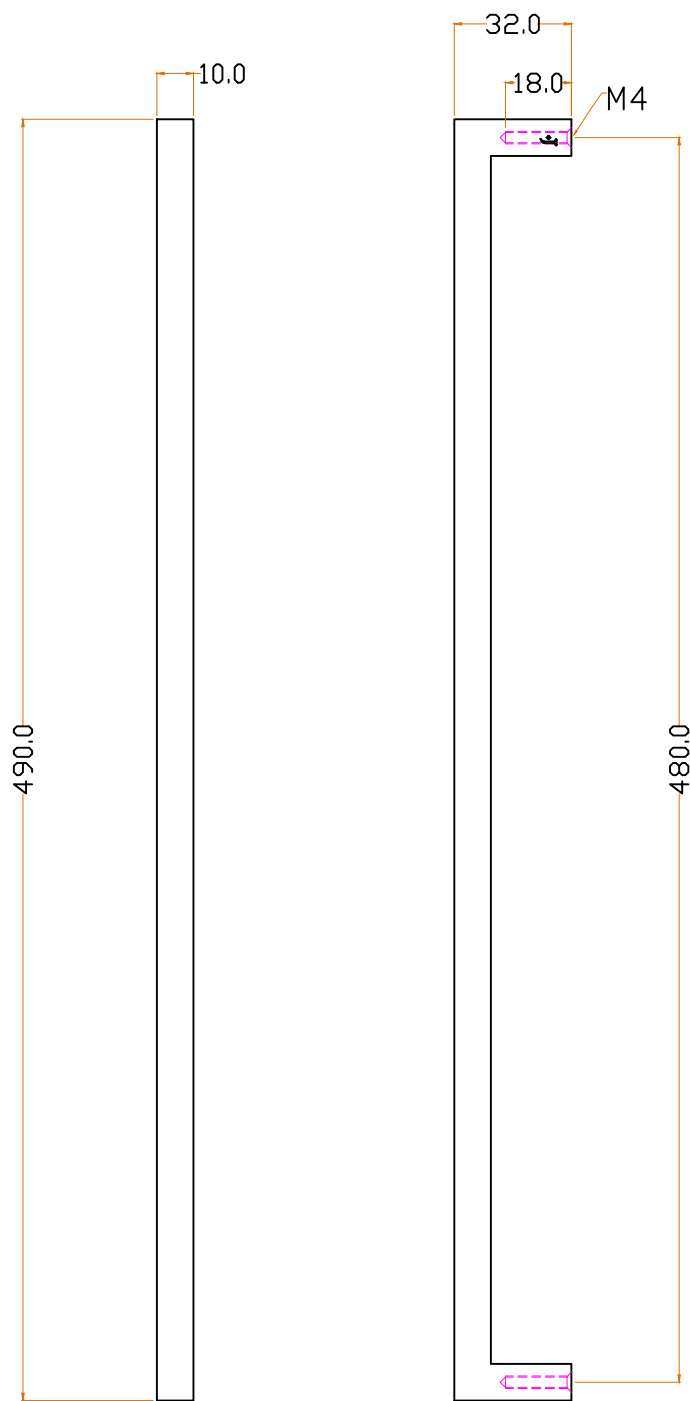

JOLIE®
A timeless touch.

MATERIAL	FINISH	SCALE	DESCRIPTION
BRASS	GA ,AB OS ,BK	NTS	ESSENCE HANDLE 480.0mm
PROJN.	UNIT	DATE	ITEM CODE
	MM	25.05.22	J-0412