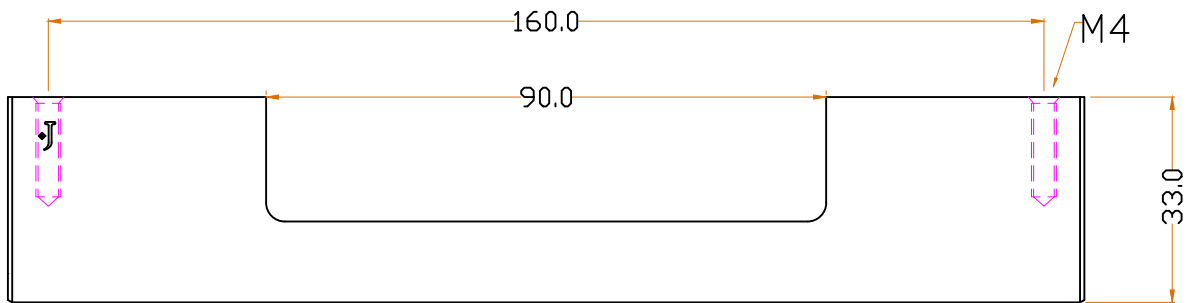

JOLIE®
A timeless touch.

MATERIAL	FINISH	SCALE	DESCRIPTION
BRASS	GA ,AB OS ,BK	NTS	CABINET KNOB DREAMO 160.0mm
PROJN.	UNIT	DATE	ITEM CODE
	MM	26.05.22	J-0705