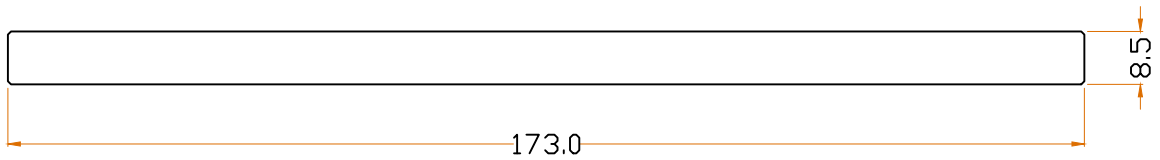

JOLIE®
A timeless touch.

MATERIAL	FINISH	SCALE	DESCRIPTION
BRASS	GA ,AB OS ,BK	NTS	CABINET KNOB DREAMO 160.0mm
PROJN.	UNIT	DATE	ITEM CODE
	MM	26.05.22	J-0705