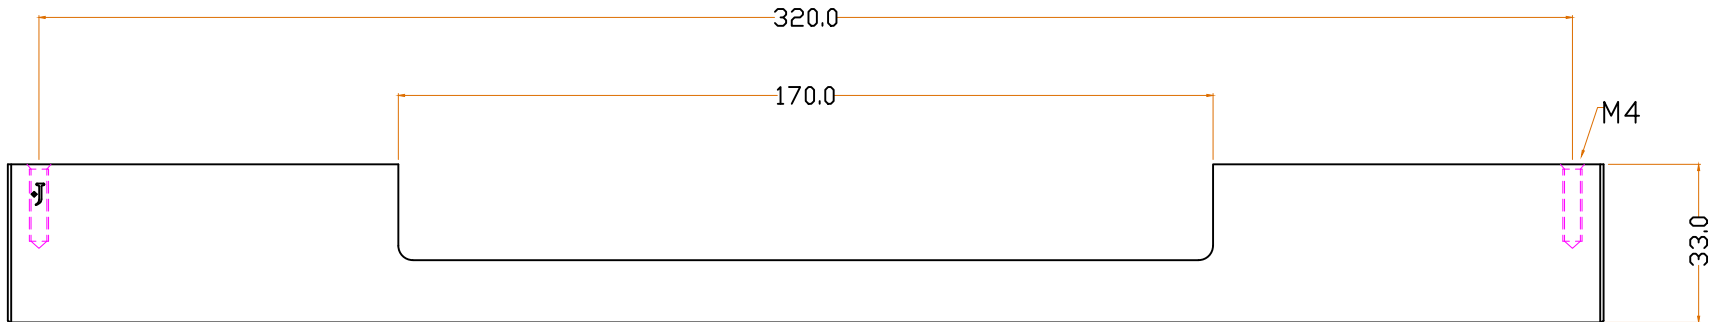

**JOLIE**<sup>®</sup>  
A timeless touch.

MATERIAL	FINISH	SCALE	DESCRIPTION
BRASS	GA ,AB OS ,BK	NTS	CABINET KNOB DREAMO 320.0mm
PROJN.	UNIT	DATE	ITEM CODE
	MM	26.05.22	J-0709