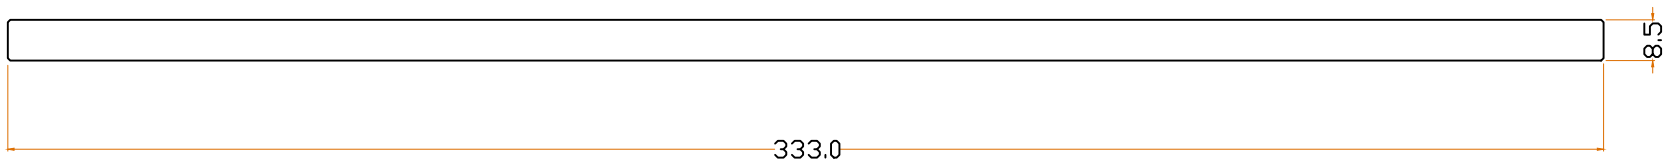

**JOLIE**<sup>®</sup>  
A timeless touch.

MATERIAL	FINISH	SCALE	DESCRIPTION
BRASS	GA ,AB OS ,BK	NTS	CABINET KNOB DREAMO 320.0mm
PROJN.	UNIT	DATE	ITEM CODE
	MM	26.05.22	J-0709