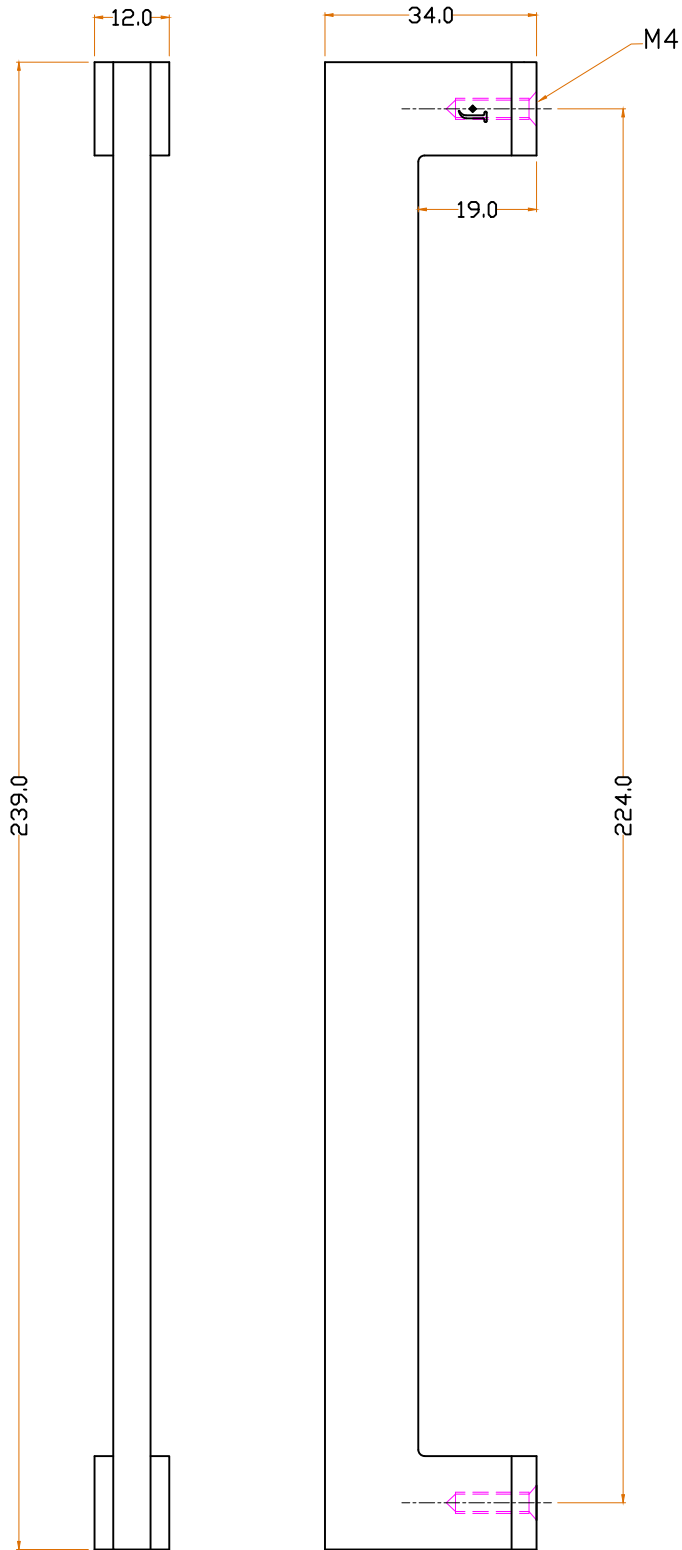

JOLIE®

A timeless touch.

MATERIAL	FINISH	SCALE	DESCRIPTION
BRASS	GA ,AB OS ,BK	NTS	FLAT PULL HANDLE 224.0mm
PROJN.	UNIT	DATE	ITEM CODE
	MM	26.05.22	J-1507