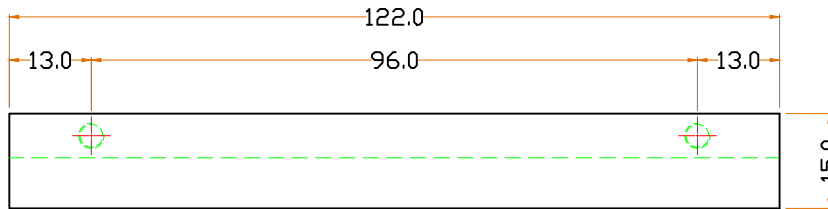

TOP VIEW

FRONT VIEW

SIDE VIEW

MATERIAL	FINISH	SCALE	DESCRIPTION
BRASS	GA ,AB OS ,BK	NTS	Dignity L-Handle CC 96mm
PROJN.	UNIT	DATE	ITEM CODE
	MM	23.01.23	J-2403