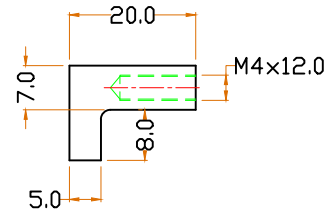

TOP VIEW

FRONT VIEW

SIDE VIEW

MATERIAL	FINISH	SCALE	DESCRIPTION
BRASS	GA ,AB OS ,BK	NTS	Dignity L-Handle CC 96mm
PROJN.	UNIT	DATE	ITEM CODE
	MM	23.01.23	J-2403