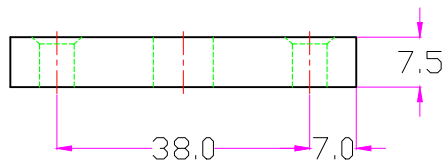

TOP VIEW

FRONT VIEW

MATERIAL	FINISH	SCALE	DESCRIPTION
BRASS	GA ,AB OS ,BK	NTS	Key Escutcheon Square Rose 52mm
PROJN.	UNIT	DATE	ITEM CODE
	MM	26.06.23	J-7021