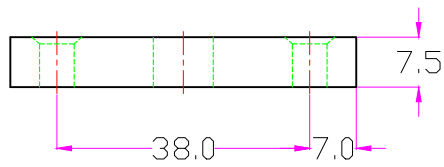

TOP VIEW

FRONT VIEW

MATERIAL	FINISH	SCALE	DESCRIPTION
BRASS	GA ,AB OS ,BK	NTS	Key Escutcheon Round Rose ϕ 52mm
PROJN.	UNIT	DATE	ITEM CODE
	MM	26.06.23	J-7022